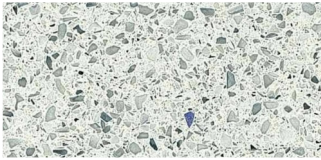

Exciting News for Globaltopz UK Ltd Clients!

Elevate your kitchen designs to new heights in 2026 with our latest investment in vibrant new colours! At Globaltopz, we're thrilled to announce our commitment to offering a fresh palette of hues, perfectly tailored to enhance your kitchen sales.

Why choose Globaltopz for your kitchen projects this year?

Unbeatable Variety: Explore an array of stunning new colours to suit every style and preference, from timeless classics to bold contemporary shades.

Competitive Pricing: Enjoy cost-effective solutions without compromising on quality. Our competitively priced colours ensure you can create stunning kitchens while staying within budget.

Elevate Your Designs: With our new colour range, you'll have the tools to captivate customers and elevate their kitchen spaces to new levels of sophistication and style.

Ready to revolutionise your kitchen offerings in 2026? Contact us today on **01442 877600** to discover how our new colours can transform your sales and delight your customers!

Blanco Diamante
Price Group 0

Thickness: 20mm & 30mm
Slab Size: 3200mm x 1600mm
Finish: Polished